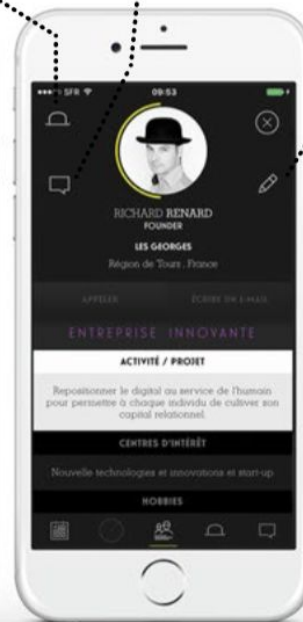

WHO IS
GEORGES?

L'APP ÉVÉNEMENTIELLE PLÉBISCITÉE POUR LE NETWORKING ENTRE PARTICIPANTS

ÉVÉNEMENTS / CONFÉRENCES / SALONS
VOYAGES D'AFFAIRES / CLUBS

L'APPLICATION WHO IS GEORGES?

PARCE QU'ELLE OFFRE UNE EXPÉRIENCE INÉDITE DU NETWORKING, L'APPLICATION WHO IS GEORGES? EST PLÉBISCITÉE PAR LES PROFESSIONNELS.

CATÉGORIES DE MEMBRES OU PARTICIPANTS

SCANNER DE PROXIMITÉ

LISTE DES MEMBRES OU PARTICIPANTS

DEMANDE DE CONTACT

RECHERCHE PAR MOTS CLÉS

DISCUSSIONS PRIVÉES

QUALIFIER LA RELATION

LE SMART RUBY

ACCELEREZ LES OPPORTUNITÉS DE RENCONTRE ENTRE VOS PARTICIPANTS GRÂCE AUX SMART RUBY GEORGES.

Connectés à l'application WHO IS GEORGES?, les badges connectés Smart Ruby révolutionnent l'expérience du networking entre les participants de vos événements en leur permettant de découvrir simplement le profil des personnes autour d'eux, dans un rayon de 15 mètres.

MADE IN FRANCE & BREVETÉ

LE SMART RUBY

AFFICHAGE DES PROFILS DES PARTICIPANTS AU MÈTRE PRÈS, PAR ORDRE DE DISTANCE

Fonctionne en Bluetooth